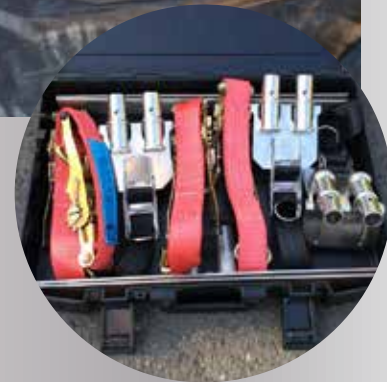

## **gaffer stop**

der flexible Sichtschutz für Unfallstellen

- Sichert den Einsatzort
- Schließt Gaffer aus
- Fördert den Verkehrsfluss
- Enlastet die Rettungskräfte

DuDa Sichtschutz GmbH

Jürgen Duesmann | Dieter Dankbar

- 3 Leitplankenhalter
- 1 Bodenhalter
- 1 Verlängerung
- 2 Tücher 500 x 150 cm mit angenähertem Spanngurt und 4 Ratschen

System  
**Betongleitwand**

- 3 Betongleitwandhalter
- 1 Bodenhalter
- 1 Verlängerung
- 2 Tücher 500 x 150 cm mit angenähertem Spanngurt und 4 Ratschen

System  
**„Frei stehend“**

- 3 Bodenhalter
- 3 Verlängerungen
- 2 Tücher 500 x 150 cm mit angenähertem Spanngurt und 4 Ratschen

• *Alle Systeme können auf Anfrage incl. Hartschalenkoffer geliefert werden*