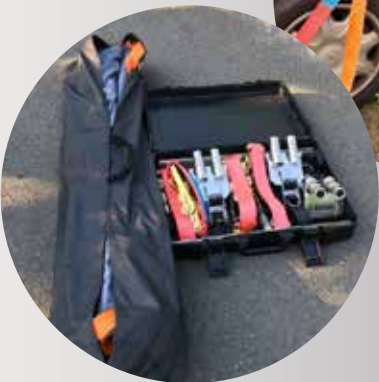

## Jede Sekunde zählt!

Einfach und schnell aufbauen,  
ungehindert helfen.

• Koffermaße: 650 / 450 / 250 mm

## **gaffer stop**

der flexible Sichtschutz für Unfallstellen

- Sichert den Einsatzort
- Schließt Gaffer aus
- Fördert den Verkehrsfluss
- Enlastet die Rettungskräfte

DuDa Sichtschutz GmbH

Jürgen Duesmann | Dieter Dankbar

- 3 Leitplankenhalter
- 1 Bodenhalter
- 1 Verlängerung
- 2 Tücher 500 x 150 cm mit angenähertem Spanngurt und 4 Ratschen

System  
**Betongleitwand**

- 3 Betongleitwandhalter
- 1 Bodenhalter
- 1 Verlängerung
- 2 Tücher 500 x 150 cm mit angenähertem Spanngurt und 4 Ratschen

System  
**„Frei stehend“**

- 3 Bodenhalter
- 3 Verlängerungen
- 2 Tücher 500 x 150 cm mit angenähertem Spanngurt und 4 Ratschen

• *Alle Systeme können auf Anfrage incl. Hartschalenkoffer geliefert werden*