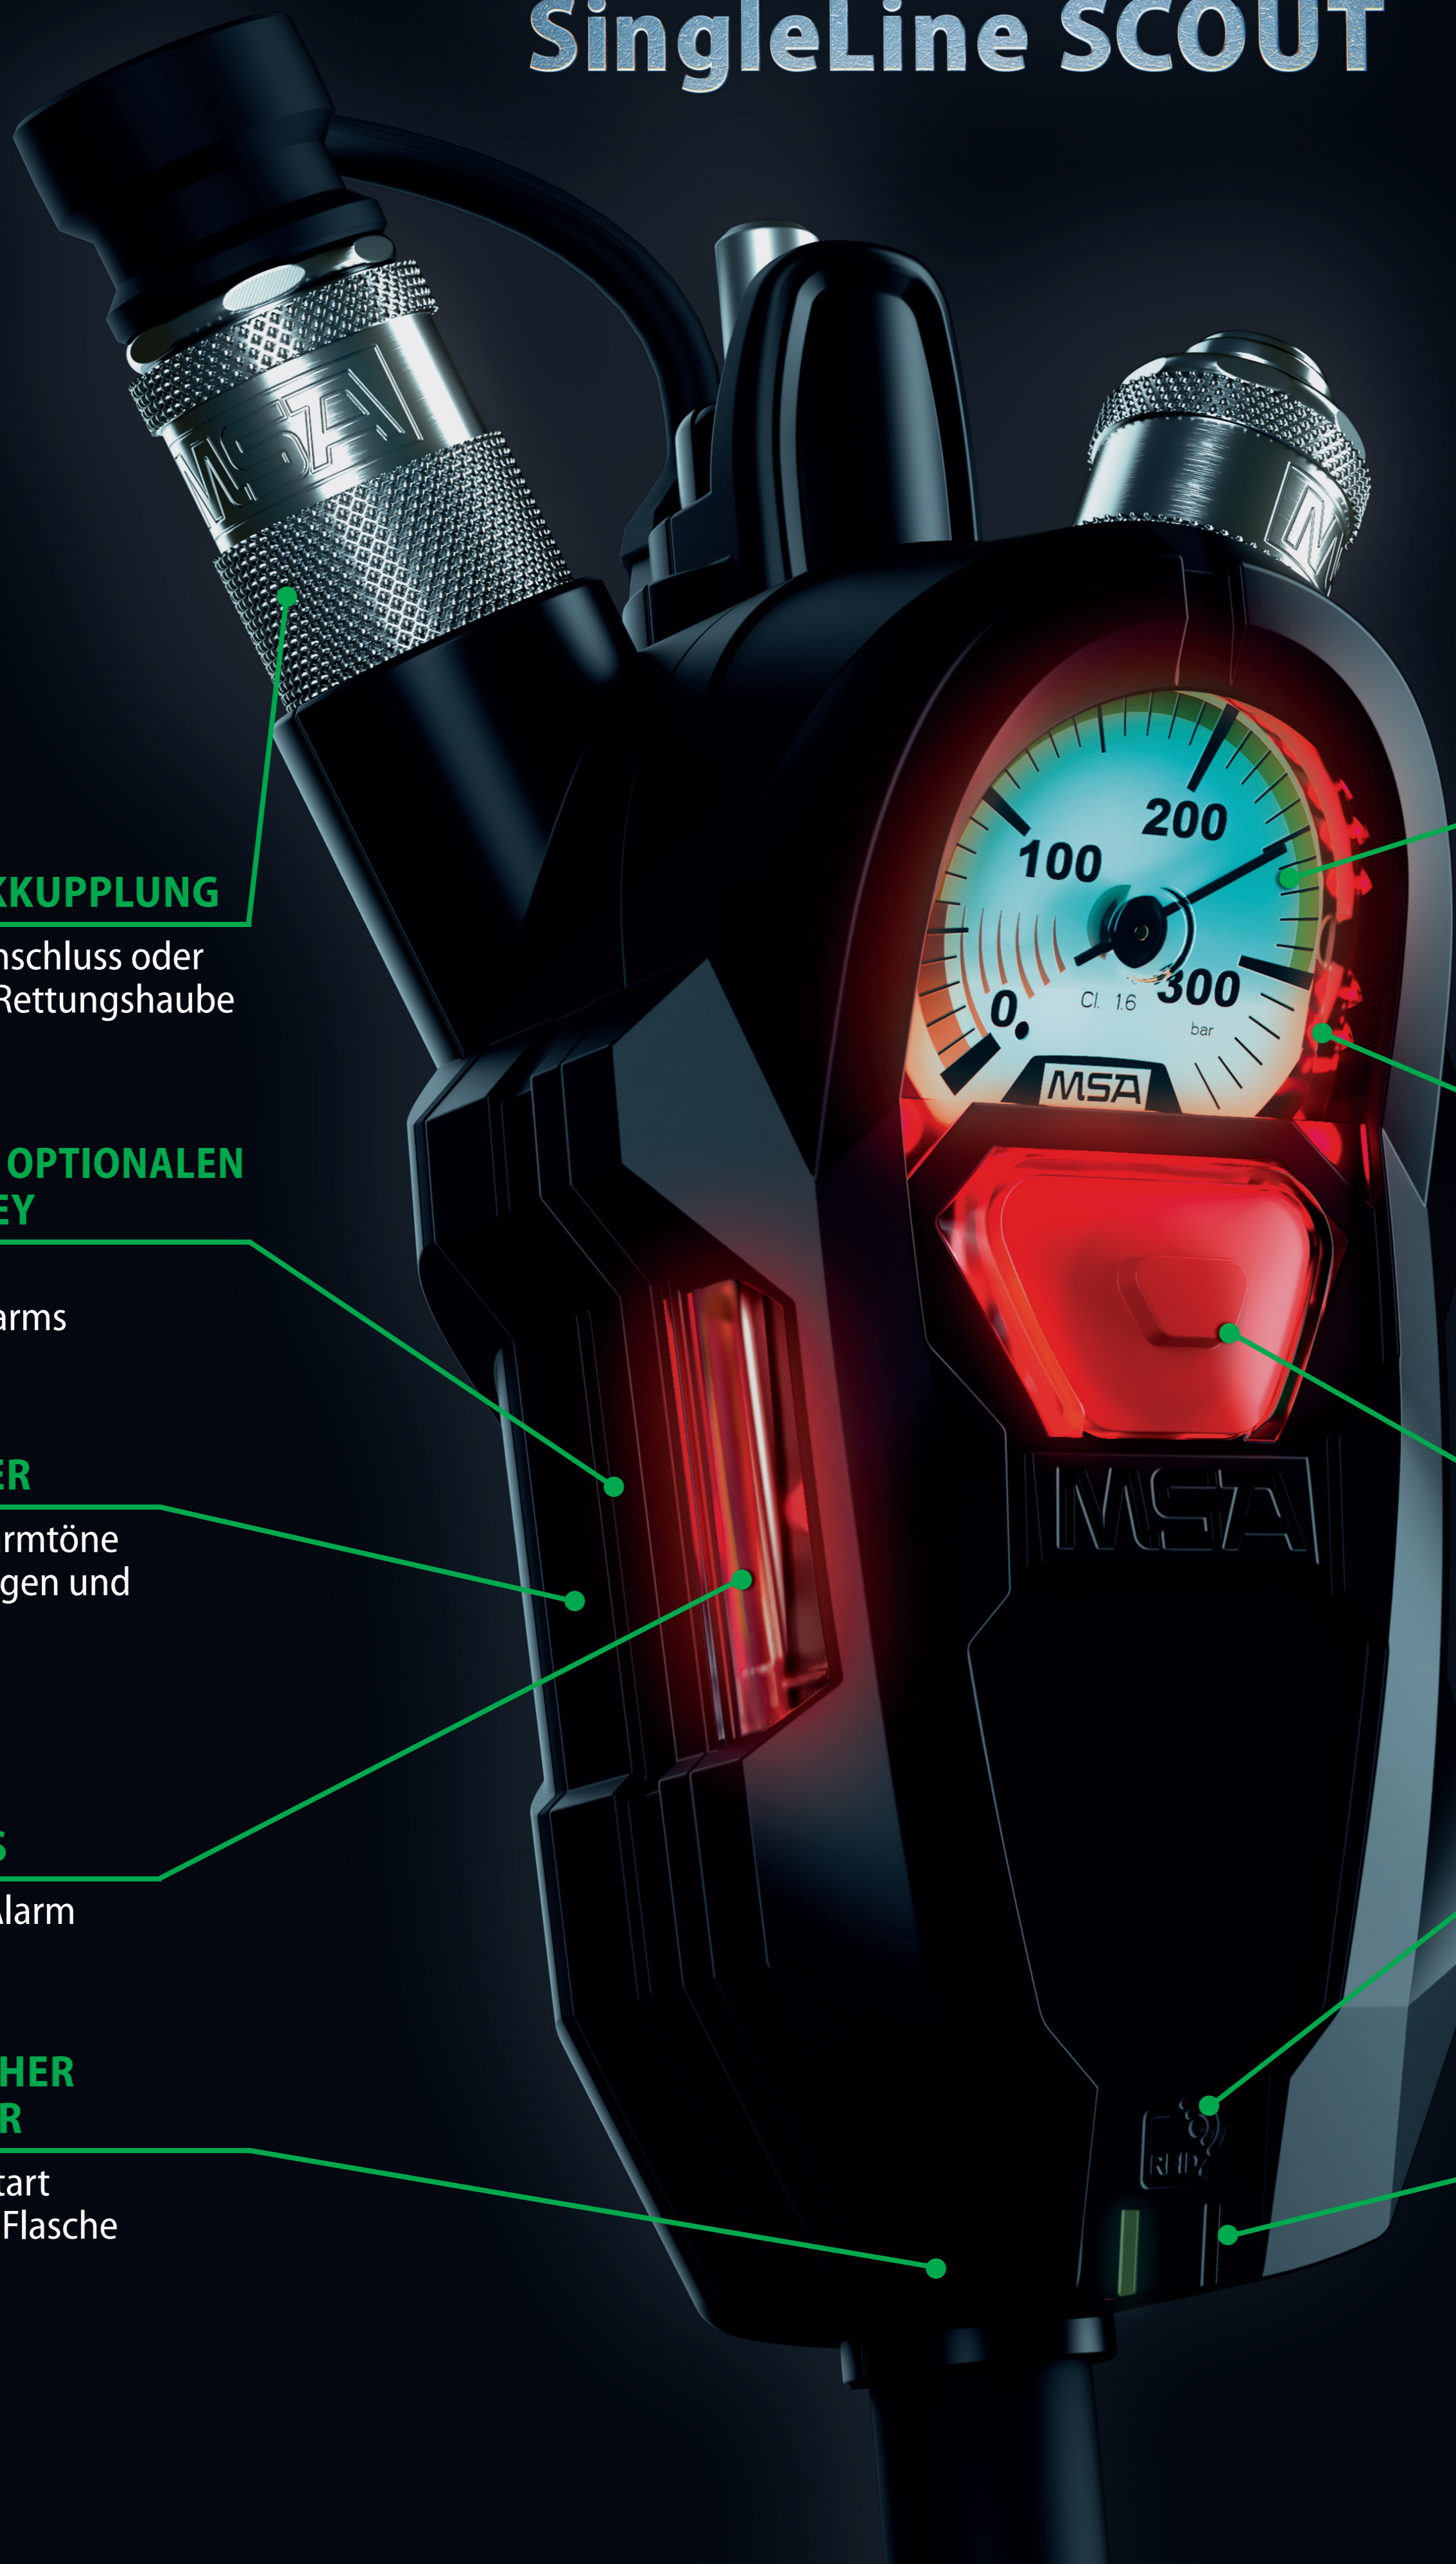

Scanne den QR-Code und erlebe
eine neue Sicherheitsebene
für deinen MSA Pressluftatmer.
http://msane.ws/SLS_DE

SLS

SingleLine SCOUT

ZWEITE MITTELDRUCKKUPPLUNG

Für Zweitmannanschluss oder MSA RespiHood Rettungshaube

SCHALTER FÜR OPTIONALEN SLS SAFETY KEY

Aktivierung des Bewegungslosalarms

LAUTSPRECHER

Verschiedene Alarmtöne für Druckwarnungen und Vollalarm

ULTRA-HELLE BUDDYLIGHTS

Aktivierung bei Alarm

ELEKTRONISCHER DRUCKSENSOR

Automatischer Start beim Öffnen der Flasche

NACHLEUCHTENDES MANOMETER

Schnell ablesbar durch 20° Winkel

AUTOMATISCHE MANOMETER-BELEUCHTUNG

Zeigt Druckstatus (grün, gelb, rot) beim Anheben des Gerätes und wenn Druckschwelle erreicht ist

NOTFALL-KNOPF

Für manuellen Alarm

DRAHTLOS-SCHNITTSTELLE

Für einfache Überwachung und Dokumentation

BATTERIE-STATUS-ANZEIGE

Gerät muss für Überprüfung nicht eingeschaltet werden